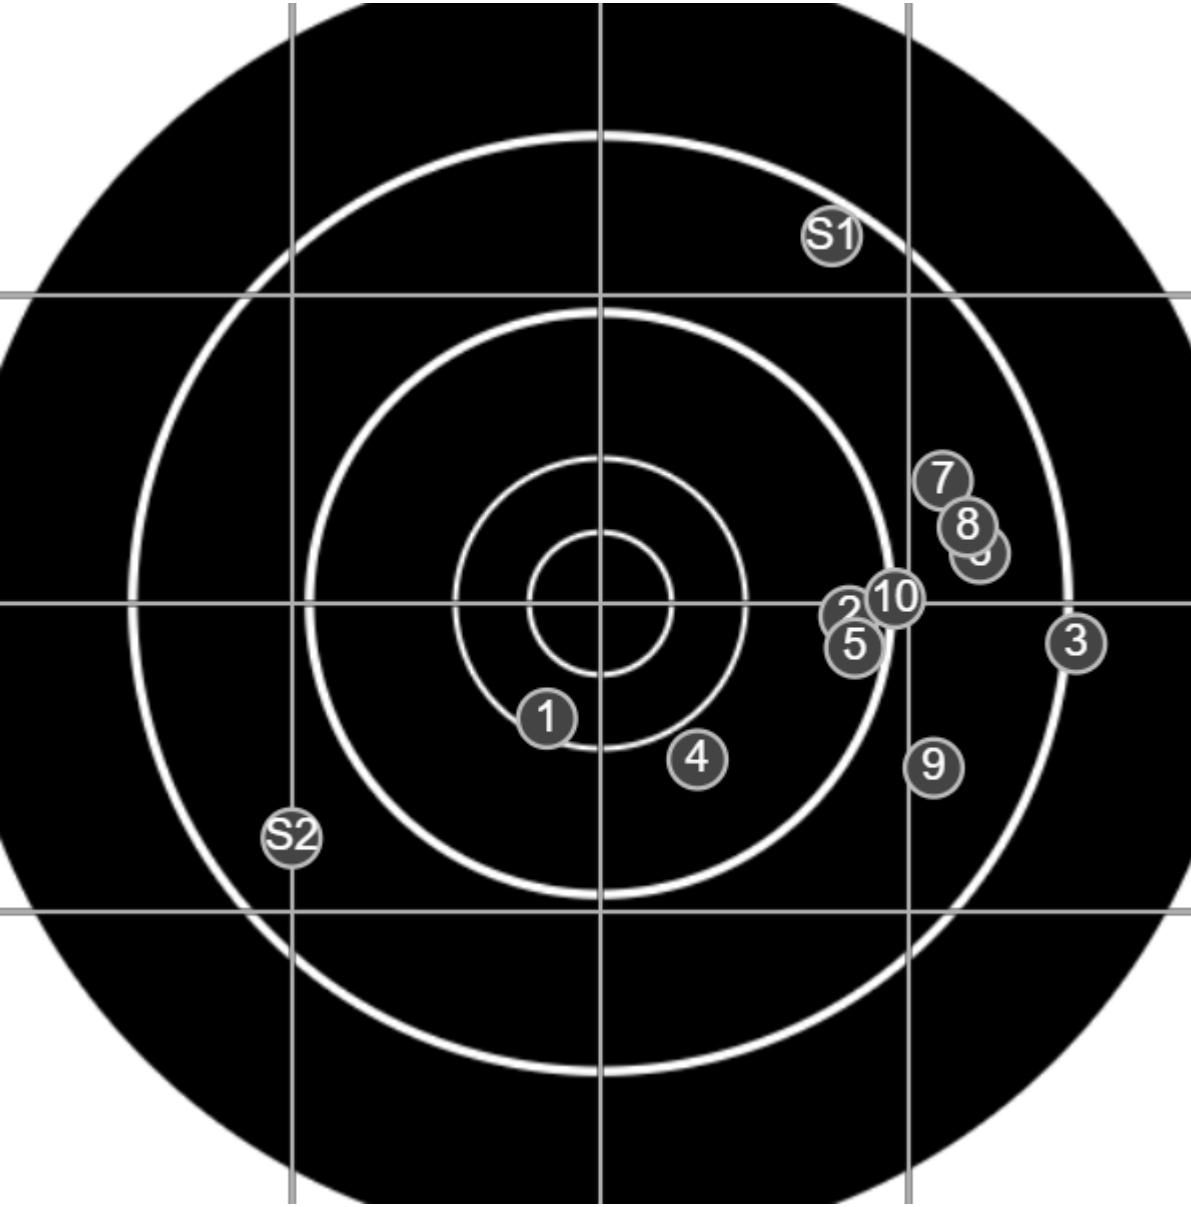

BRC Series Shoot
Series 4
900yd

BRC T6 [-55]
AU-LR

Group: 461.2 mm
(456.6w x 247.6h)

(Iron)
Shooter
Sue Kearl[v4]

44.1

FINAL
v: 1512, sd: 7.5

#	fps	score
10	1517	5
9	1517	4
8	1510	4
7	1516	4
6	1523	4
5	1504	5
4	1514	5
3	1506	3
2	1518	5
1	1497	V
S2	1421	(4)
S1	1531	(4)